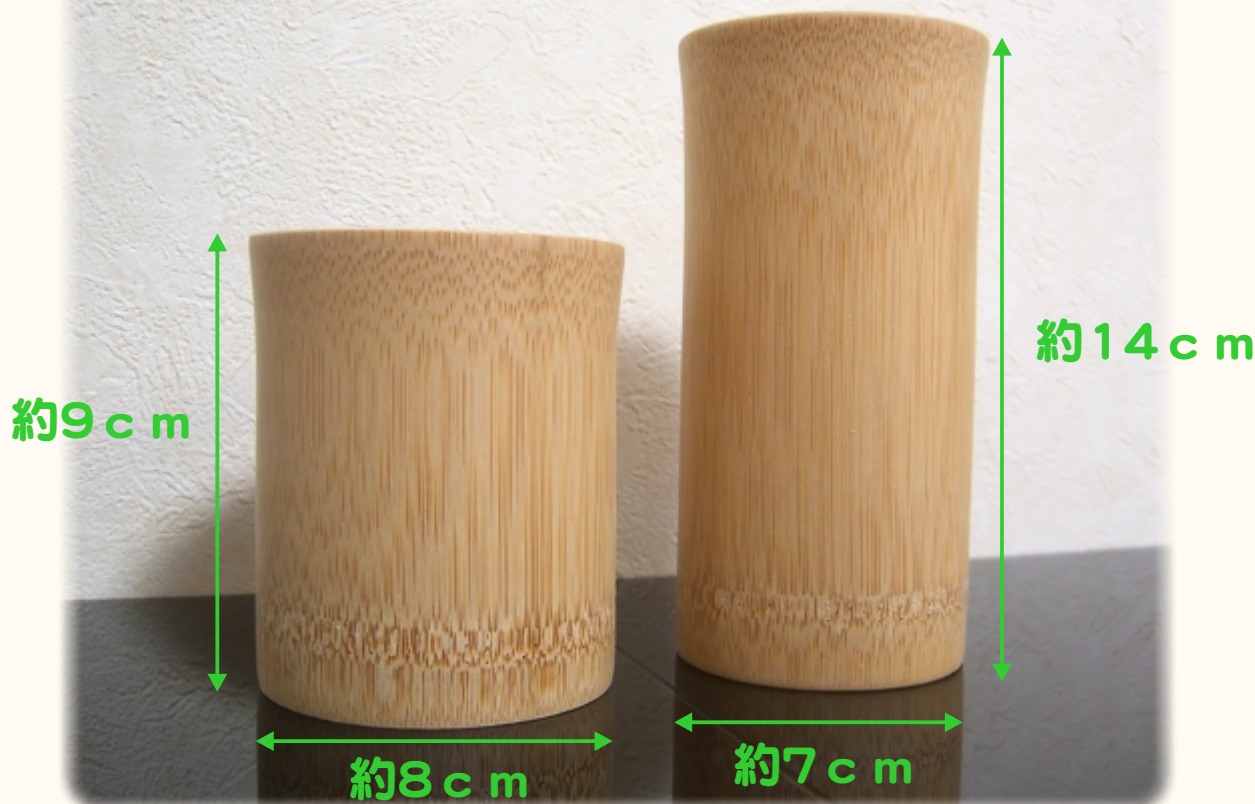

# 竹のグラス & ぐいのみ

材料の竹を高温、高圧で炭化処理して防虫、カビなどもはえにくいように加工してあります。自然の風合いそのままにお使いいただけるよう無塗装で仕上げたものとなっております。竹の表皮が美しく削りだされており、感触もやさしく良く手に馴染みます。